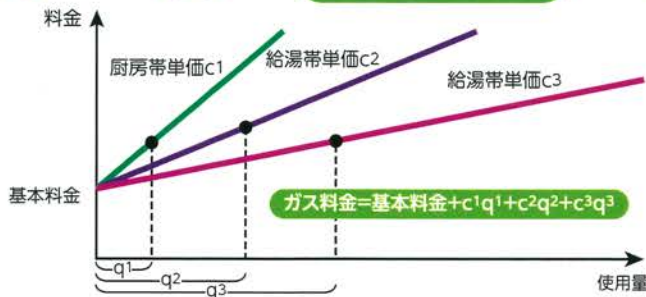

ガスコンロのみ
ご使用のお客様メニュー

ガス給湯器・ガスファンヒーターをご利用のお客様の例

新料金メニューの料金体系

新料金メニューには、分計機能のついてガスメーターを使用いたします。よって時間や用途別使用量を分けて計測します。

従来の料金体系

MENU①

給湯器ご使用のお客様メニュー

お湯をたっぷり
使いたいご家庭に