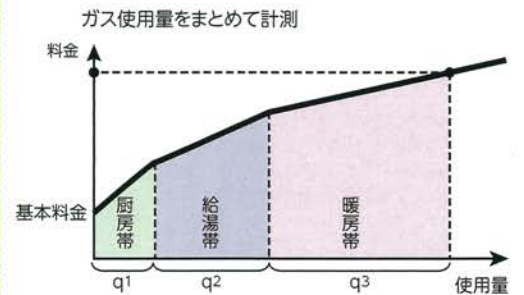

ガスコンロのみ
ご使用のお客様メニュー

ガス給湯器・ガスファンヒーターをご利用のお客様の例

新料金メニューの料金体系

新料金メニューには、分計機能のついてガスメーターを使用いたします。よって時間や用途別使用量を分けて計測します。

従来の料金体系

MENU①

給湯器ご使用のお客様メニュー

お湯をたっぷり
使いたいご家庭に

ゆったり給湯割引プラン

給湯で使った
ガス使用量に対して
最大 **25%***
OFF

給湯 に使用したガスがお得!

お風呂やシャワーなど、給湯に使用したガスがお得になります。家族が多い、朝もシャワーや入浴をしている、帰宅後、家族がそれぞれ異なる時間に入浴しているなど、お湯をたくさん使うご家庭におすすめです。

※例えば、給湯器ご利用などで、0.14m³/h以上のガスをご利用いただいた場合、料金は最大で25%の割引です。