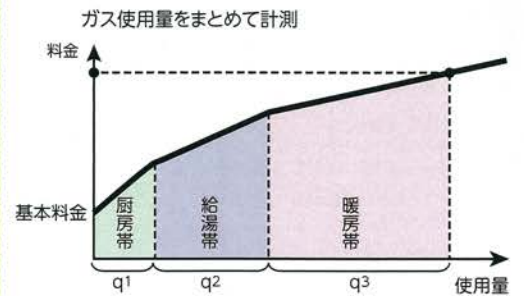

わがやに
ぴったりは
どれかしら?

わがやにぴったり料金プラン

長沢燃料店の新メニューできました

MENU①

給湯器

ご使用のお客様メニュー

MENU②

暖房器

ご使用のお客様メニュー

MENU③

ガスコンロのみ

ご使用のお客様メニュー

ガス給湯器・ガスファンヒーターをご利用のお客様の例

新料金メニューの料金体系

新料金メニューには、分計機能のついてガスメーターを使用いたします。
よって時間や用途別使用量を分けて計測します。

従来 of 料金体系