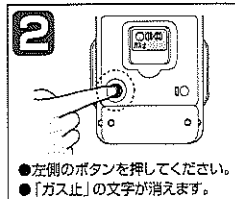

【復帰方法】

営業時間のご案内

4月より冬期までの間は(土)(日)(祝)
が休業日となりますのでよろしく
お願いいたします。
なお、ガスに関する緊急時の対応は
24時間承っております。