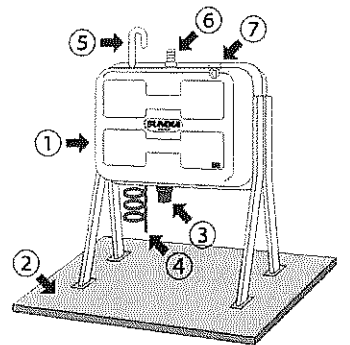

灯油配達時にホームタンクの点検もしています

灯油の配達のご注文をいただいてから
翌日以降のお届けとなります。
ポリ缶は2缶からの配達が可能です。
198L以上のタンクをお使いの方は
便利な定期配達をおすすめしております。

- ① 本体外観の腐食
- ② 脚部の腐食
- ③ ストレーナーバルブの破損・劣化
- ④ 配管の破損
- ⑤ 通気管の腐食
- ⑥ 油量計の破損
- ⑦ 給油口キャップの破損
- ⑧ タンク内部の水やサビ